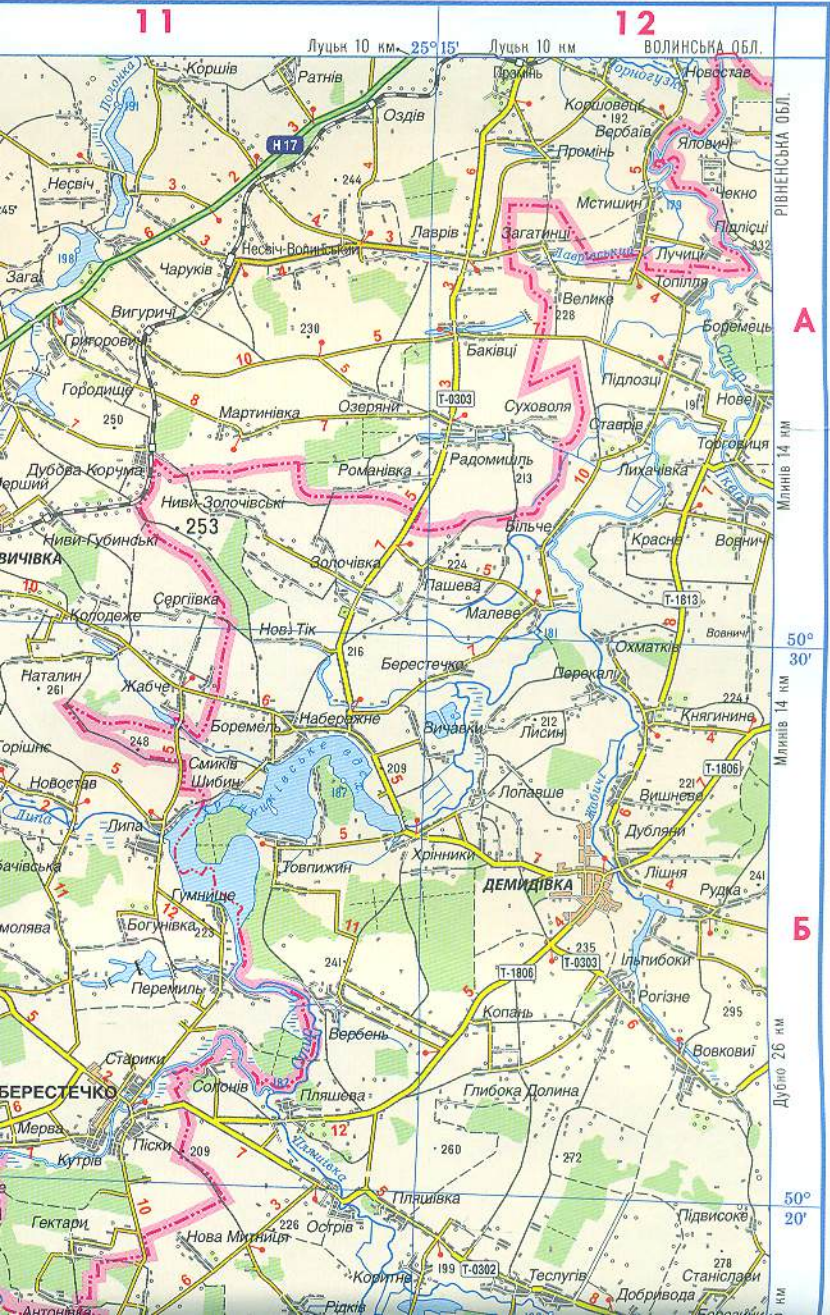

Тернопіль 14 км

Тернопіль 14 км

Мар'янівка

25° 15'

Луцьк 10 км. 25° 15'

Луцьк 10 км

ВОЛИНЬСЬКА ОБЛ.

РІВНЕНЬСЬКА ОБЛ.

A

Млинів 14 км

50° 30'

Млинів 14 км

B

Дубно 26 км

50° 20'

Млинів 14 км