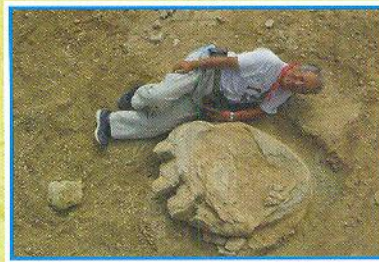

сальтазавр 12 м

анкілозавр 10-11 м

ігуанодон 10 м

ДИНОЗАВРІВ

Найбільший слід динозавра знайдено в Монголії

Баянзаг – кладовище динозаврів в пустелі Гобі

В пустелі Гобі (Монголія) знайдені викопні яйця динозаврів