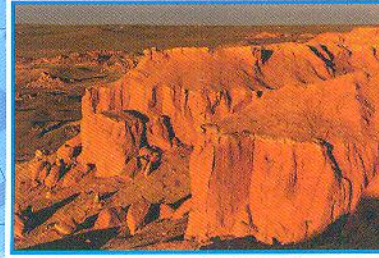

сальтазавр 12 м

анкілозавр 10-11 м

ігуанодон 10 м

ДИНОЗАВРІВ

Найбільший слід динозавра знайдено в Монголії

Баянзаг – кладовище динозаврів в пустелі Гобі

В пустелі Гобі (Монголія) знайдені викопні яйця динозаврів