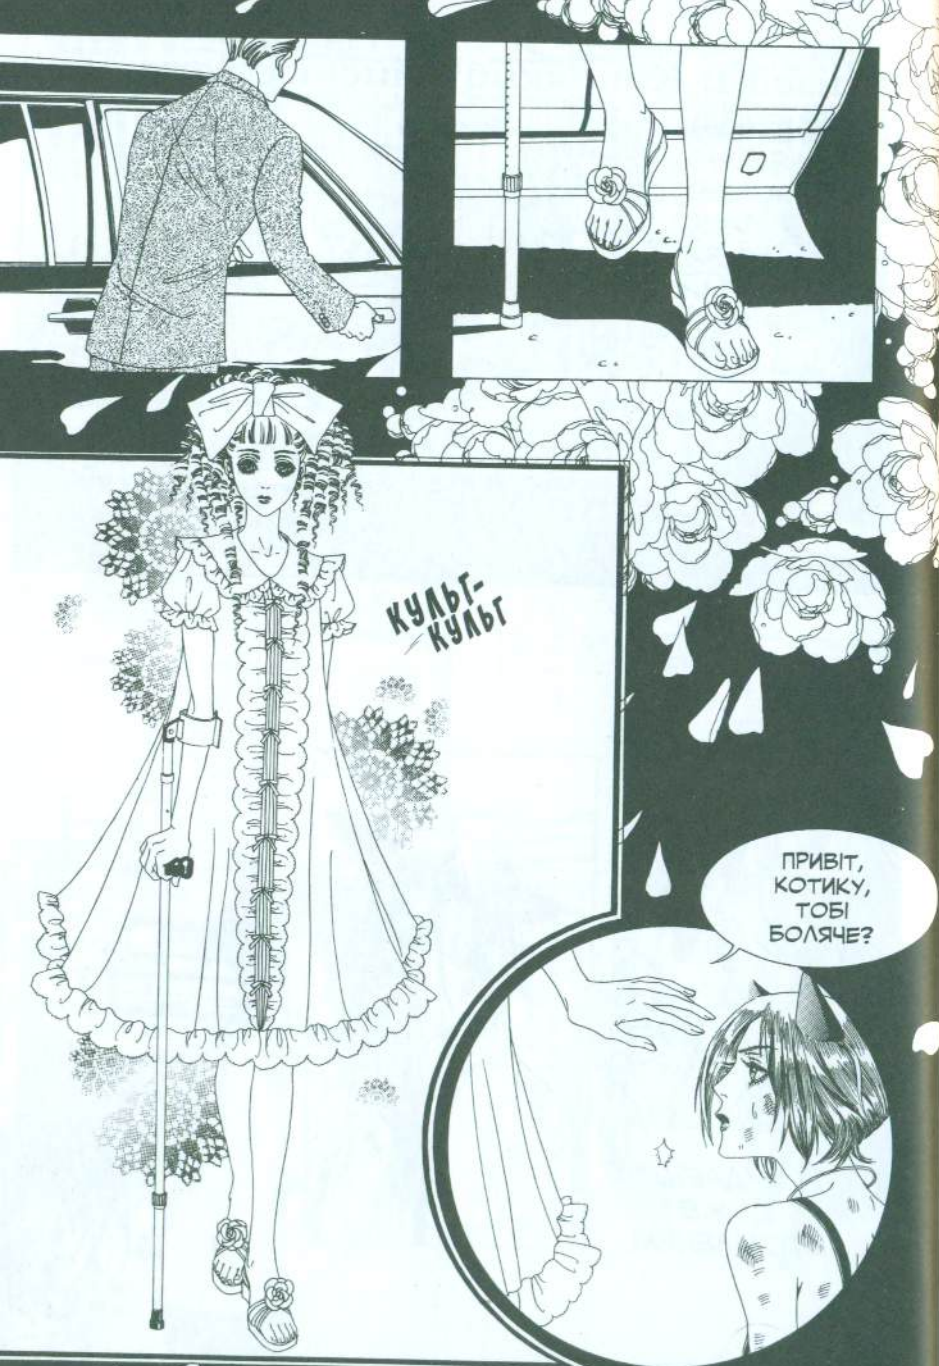

КУЛЬГ-
КУЛЬГ

ПРИВІТ,
КОТИКУ,
ТОБІ
БОЛЯЧЕ?

НЕ ЧІПАЙ
МЕНЕ!

ШУРЯЄ

КЛАЦ

ОГИДНИЙ
КІТ!

ЗУПІ-
НІТЬСЯ!
ВІН ПРО-
СТО НА-
ЛЯКАНИЙ.