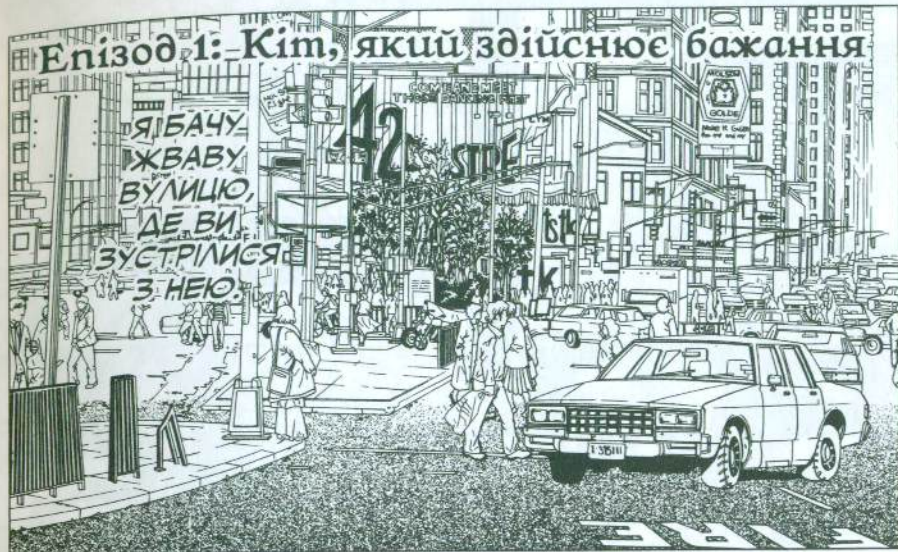

ТИ ВЖЕ
ВИЗНАЧИВСЯ, ЩО
РОБИТИМЕШ,
ЩЕ ДО ТОГО ЯК
ПРИЙШОВ СЮДИ.

ПЕВЕН,
ЩО НЕ
ПОШКОДУЄШ
ПРО ЦЕ?