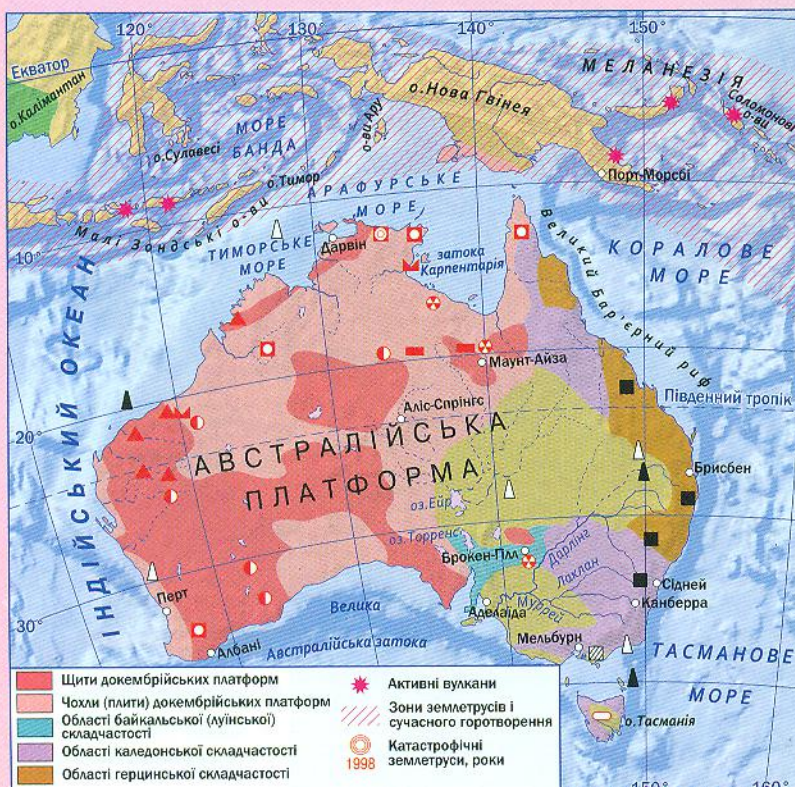

АВСТРАЛІЯ. Тектонічна будова

масштаб 1:50 000 000