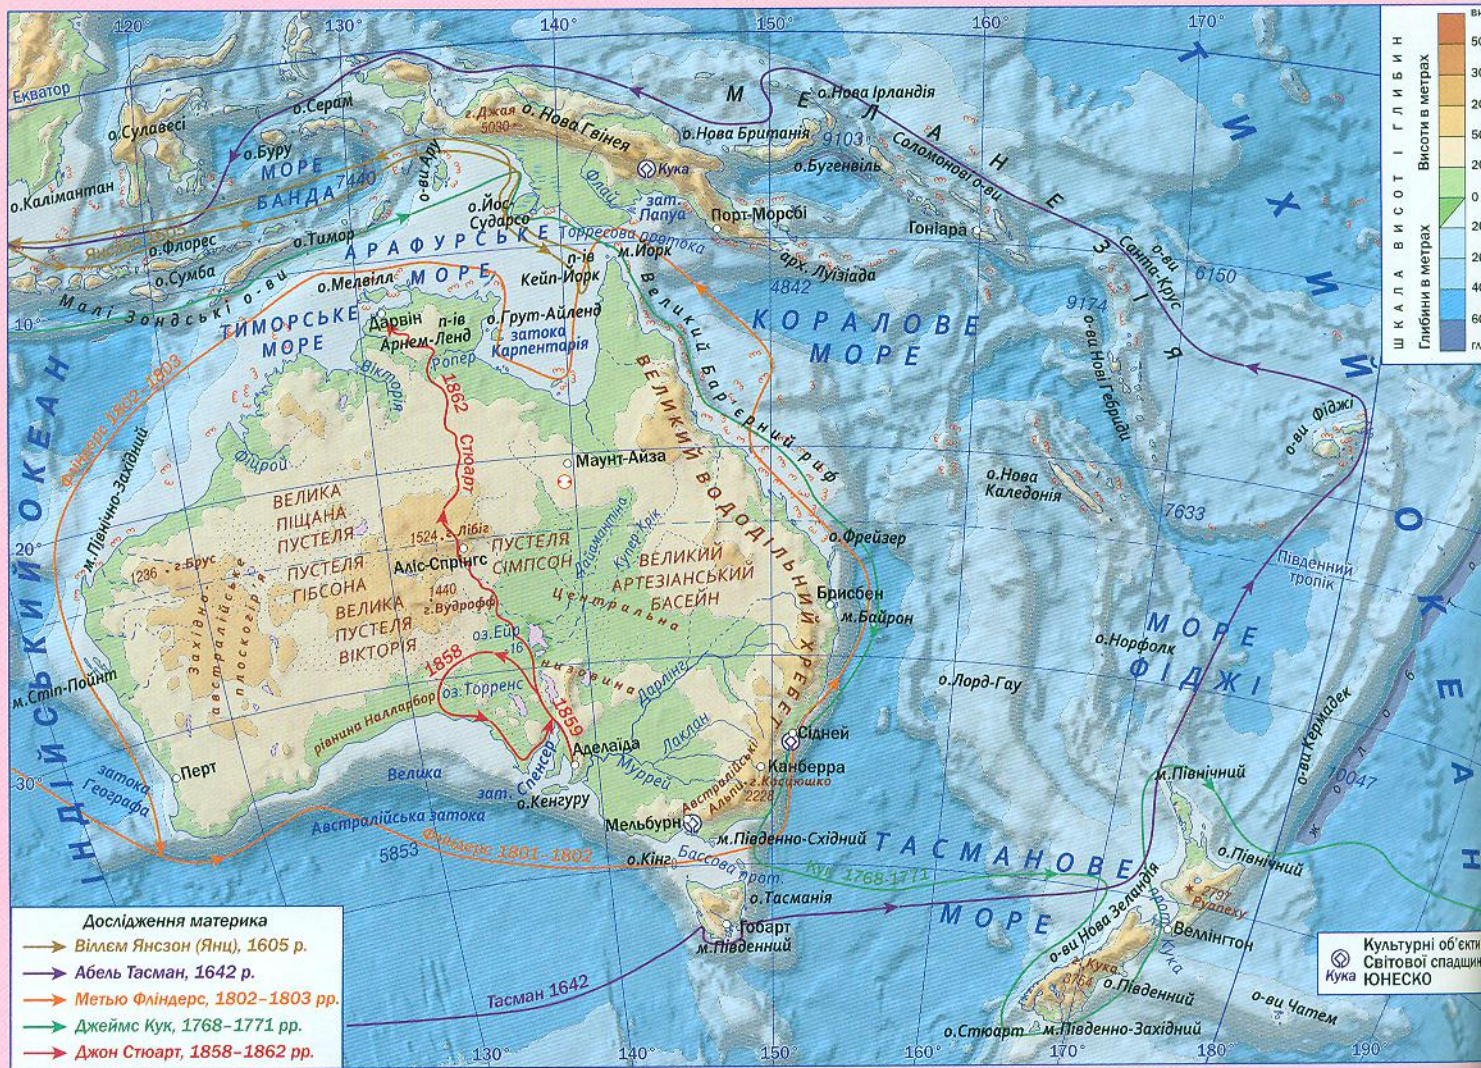

ТЕКТОНІЧНА КАРТА СВІТУ

- ПЛИТА НАСКА** Назви літосферних плит
- Межі літосферних плит
- Напрямок руху літосферних плит
- 6,0** Швидкість руху літосферних плит, см/рік

ДРЕЙФ МАТЕРИКІВ

ГЕОХРОНОЛОГІЧНА ТАБЛИЦЯ

еоархей	палеоархей	мезоархей	неоархей	палеопротерозой	мезопротерозой	неопротерозой
3800		Архей			2600	
			Докембрій			
Байкальська складчастість						

АВСТРАЛІЯ. Фізична карта

масштаб 1:40 000 000

АВСТРАЛІЯ. Тектонічна будова

масштаб 1:50 000 000

АВСТРАЛІЯ. Клімат

масштаб 1:50 000 000