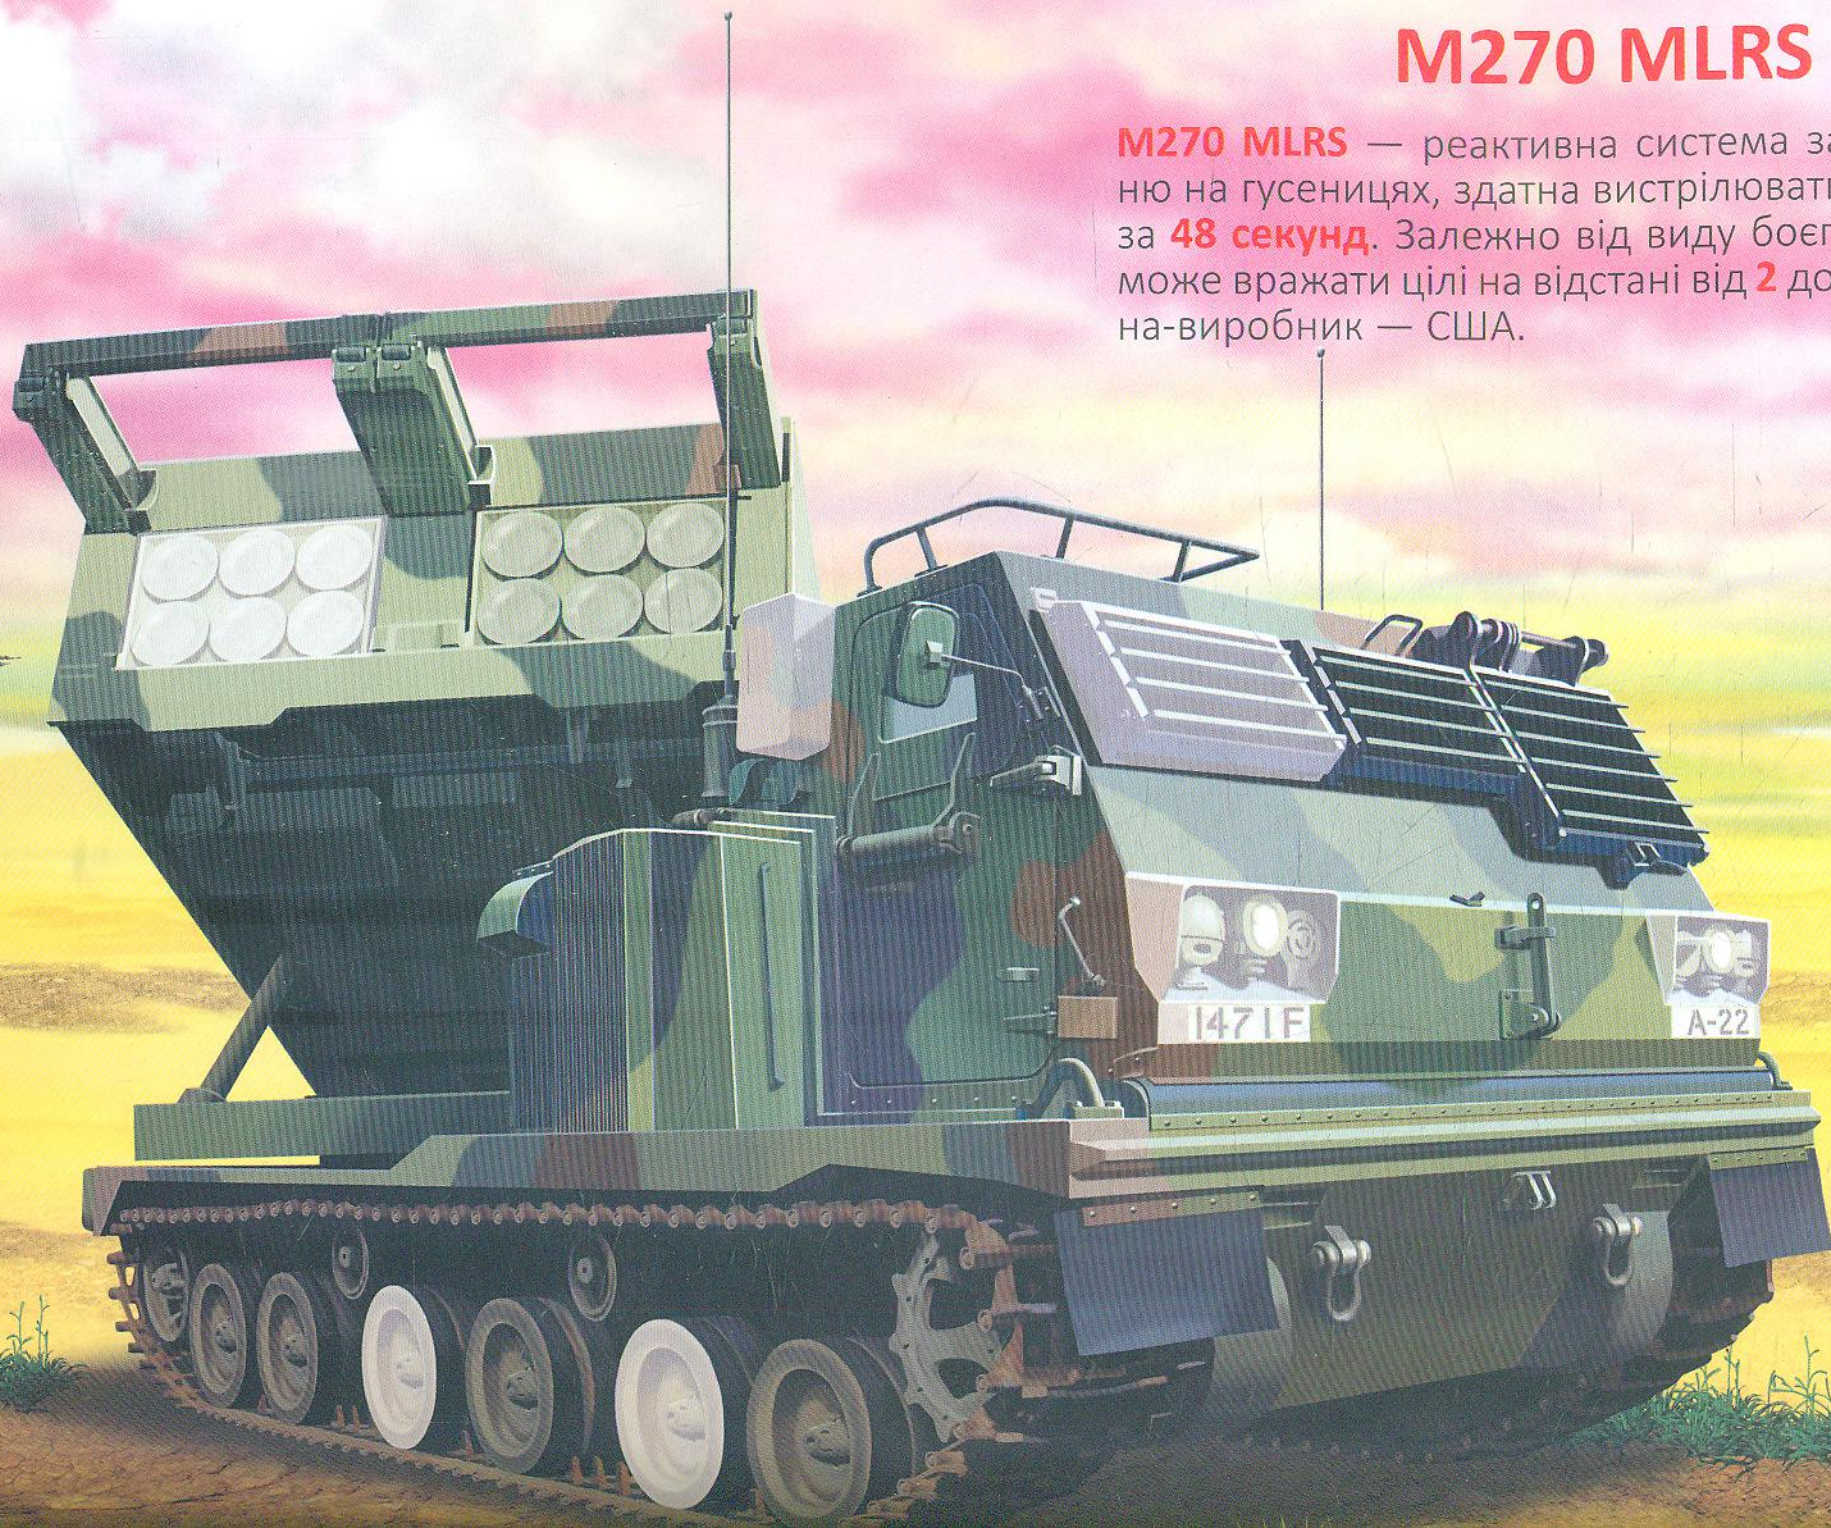

M270 MLRS

M270 MLRS — реактивна система залпового вогню на гусеницях, здатна вистрілювати **12 снарядів** за **48 секунд**. Залежно від виду боеприпасів вона може вражати цілі на відстані від **2** до **270 км**. Країна-виробник — США.

БТР 4Е

БТР 4Е — бронетранспортер для перевезення бійців та для ведення бойових дій. Уміщує до **9 десантників** та екіпаж із **3 осіб**. Залежно від виду боєприпасів може вражати цілі на відстані **2–5 км**. Країна-виробник — Україна.