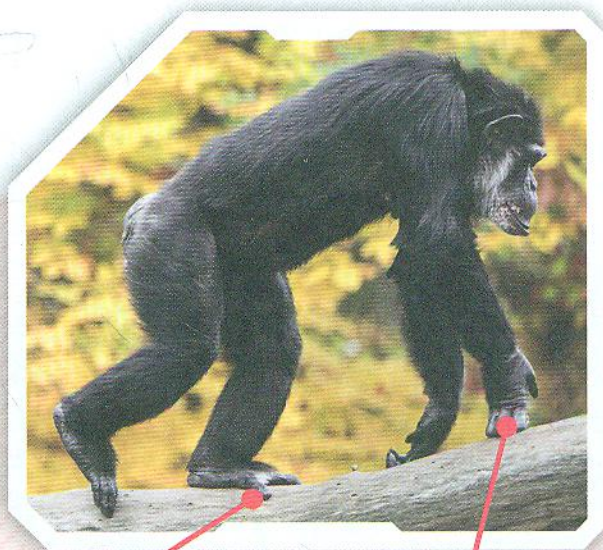

РОБОТ-МАВПА

Робот — це машина, що допомагає людям.
Це робот-мавпа. Він рятує людей від небезпеки.

палець

мавпа

Робот-мавпа може рухатися, як звичайна мавпа.
У нього є великий палець, який допомагає
брати предмети й лазити по драбині. Він може
пересуватися на двох ногах або на чотирьох.

великий
палець

пальці

Існують ще роботи,
що рухаються, як тварини.
Ну то познайомимося з ними!