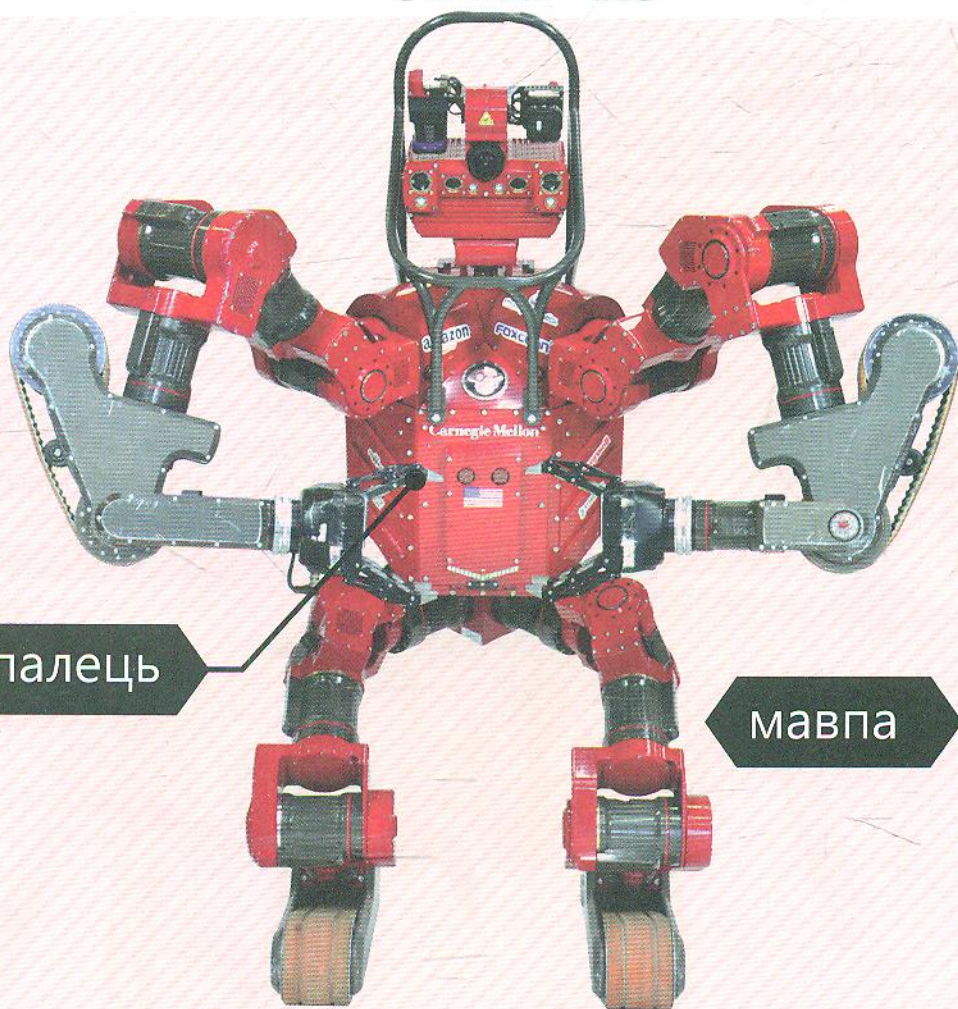

РОБОТ-МАВПА

Робот — це машина, що допомагає людям.
Це робот-мавпа. Він рятує людей від небезпеки.

палець

мавпа

Робот-мавпа може рухатися, як звичайна мавпа.
У нього є великий палець, який допомагає
брати предмети й лазити по драбині. Він може
пересуватися на двох ногах або на чотирьох.

великий
палець

пальці

Існують ще роботи,
що рухаються, як тварини.
Ну то познайомимося з ними!