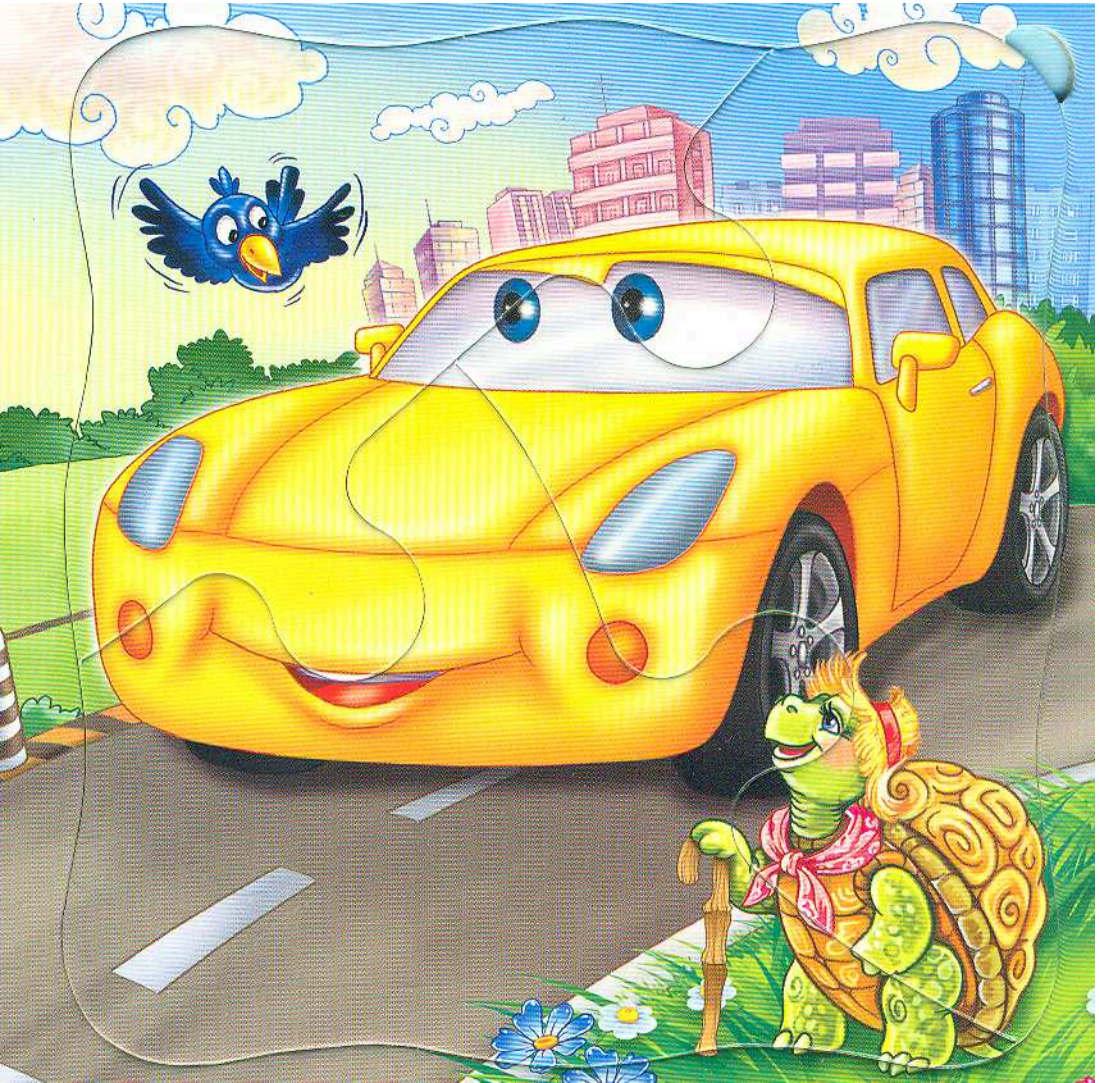

A vibrant, cartoon-style illustration of a landscape. In the foreground, a green turtle with a yellow and orange patterned shell and a blue scarf stands on a grassy field with small white and purple flowers, holding a wooden walking stick. A yellow car is driving on a winding road that leads towards a city skyline in the background. A grey bird is flying in the blue sky with white clouds. The scene is bright and cheerful.

Легковий автомобіль

Легковий автомобіль
Подолас сотні миль,
Хоч за розміром малий,
Служить вірно легковий.

Знайди п'ять відмінностей
між двома черепахами.

Пожежна машина

«101» — тривоги дзвін,
Виклика пожежних він.
І червона мчить цистерна,
Вздовж доріг луна сирена.